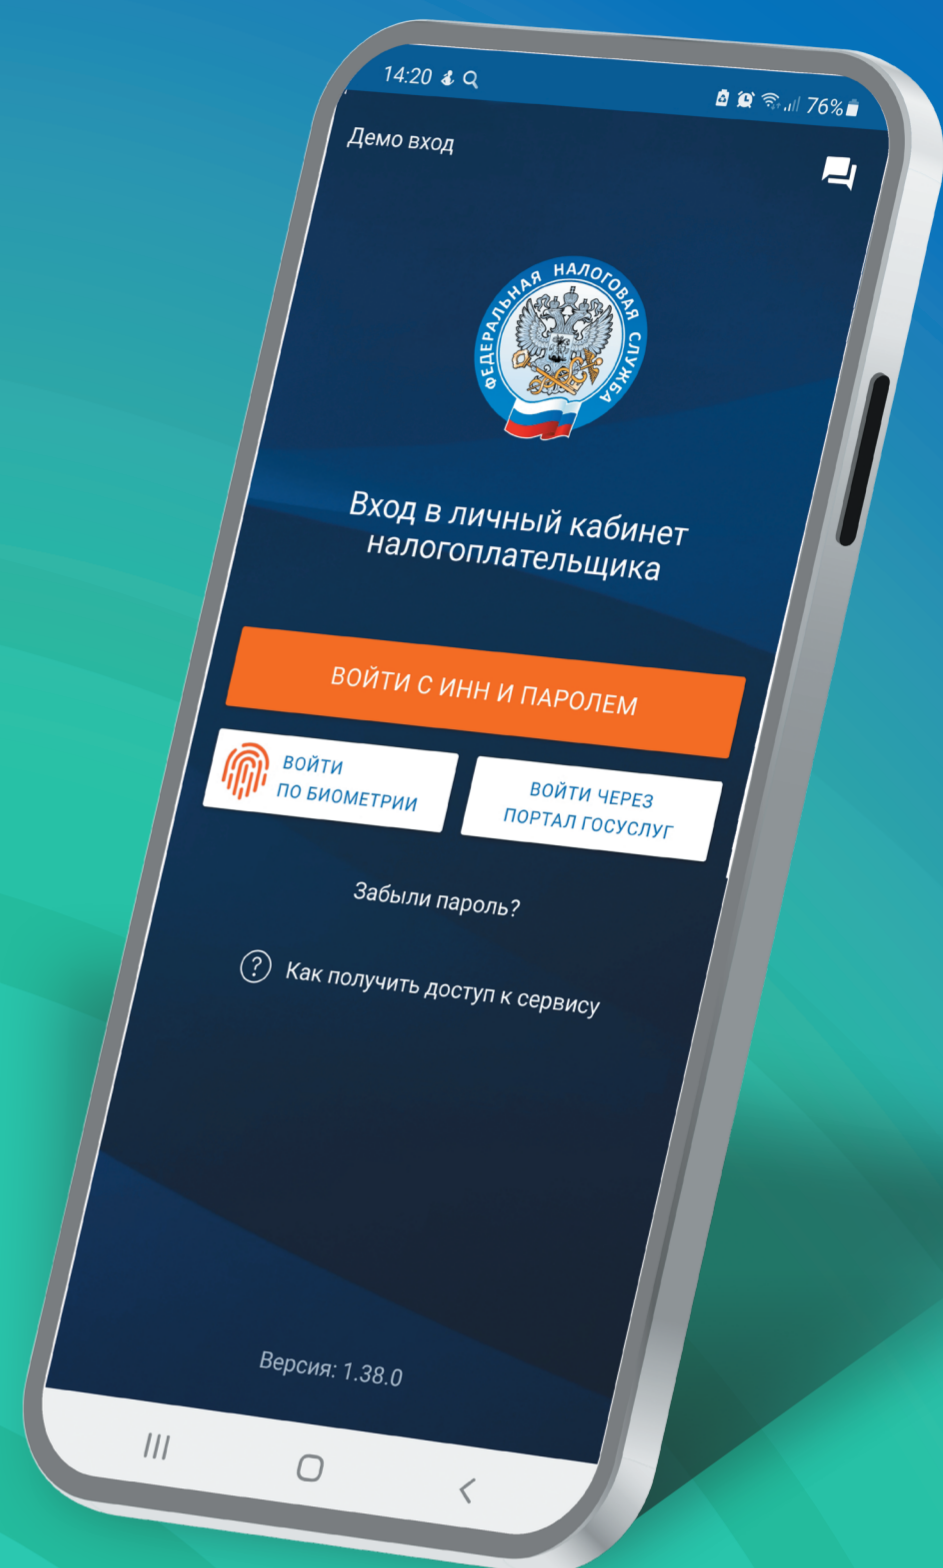

ЦИФРОВАЯ ЭКОСИСТЕМА ФНС РОССИИ

Более 50 электронных сервисов для физических лиц

ФЕДЕРАЛЬНАЯ
НАЛОГОВАЯ СЛУЖБА

ПОДКЛЮЧЕНИЕ К ЛК ФЛ

Получите доступ ко всем электронным сервисам ФНС России в личном кабинете налогоплательщика прямо в вашем смартфоне

Узнать, как подключиться к ЛК ФЛ
Вы можете, наведя камеру Вашего смартфона
на QR-код, или на сайте NALOG.GOV.RU